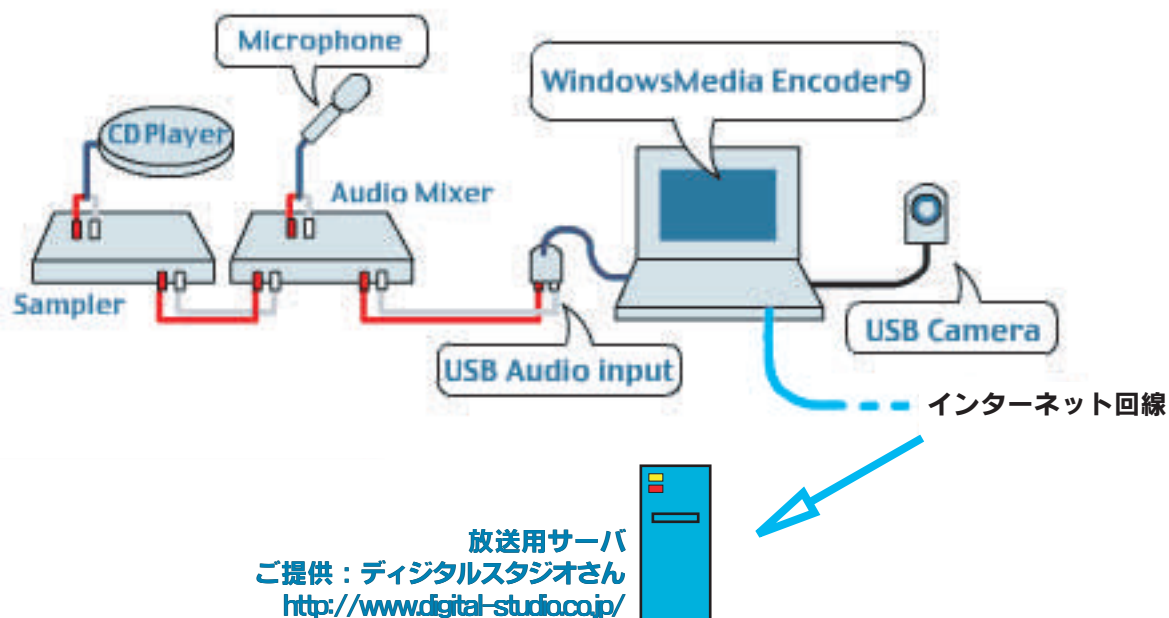

放送日程： 2006年8月26日(土)、8月27日(日)

日中は公開スタジオから、夜は自宅より放送

「24時間ネットTV by 東京大仏TV」公式サイトURL

<http://www.cripep.com/24htv/>

参※最新の情報は公式サイトでご確認ください

参考資料：インターネット放送のしくみ

インターネット放送システム概略

- ・ビデオカメラからの映像、マイクからの音声を公開スタジオのパソコンに入力
- ・ライブストリーミング（生放送）用のサーバに、公開スタジオのパソコンから放送データを送る
- ・視聴者は、自分のパソコンからライブストリーミング用サーバにアクセスする
- ・公開スタジオの機材は、長机ひとつに納まる程度。